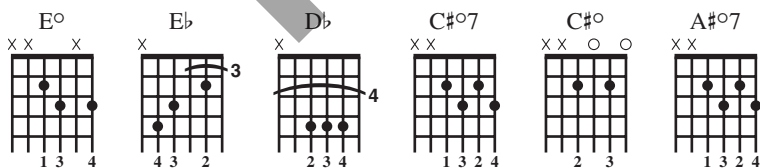

MISA A NUESTRA SEÑORA DE LA ALTAGRACIA

Gloria

ESTRIBILLO

F C7 E° Dm
Gloria a Dios en el cielo, y en la tierra paz

D7 Gm A7 E° Dm
a los hombres, a los hombres,

Dm Gm C7 F
a los hombres que ama el Señor.

ESTROFAS

1. Por tu inmensa gloria te alabamos, te bendecimos,
te adoramos, te glorificamos, te damos gracias.
2. Señor Dios, Rey celestial, Dios Padre todopoderoso.
Señor, Hijo único, Jesucristo, Señor Dios, Cordero de Dios.
3. Hijo del Padre, tú que quitas el pecado del mundo, ten piedad de nosotros;
tú que quitas el pecado, el pecado del mundo, atiende nuestra sú - pli - ca;
tú que estás sentado a la derecha del Padre, ten piedad de nosotros.
4. Porque sólo tú eres Santo, sólo tú Señor,
sólo tú Al-tísimo, Jesucristo,
con el Espíritu Santo en la gloria de Dios Padre.
A-mén, a-mén, a-mén, a-mén. *(fin)*

Nota: Para menos dificultad, coloque el capo en el tercer traste (capo 3), tocando los acordes en el tono de D. En capo 3, F=D, C7=A7, E°=C#, Dm=Bm, Gm=Em, A7=F#7, Bb=G, Eb=C, Db=Bb, C#°7=A#°7.