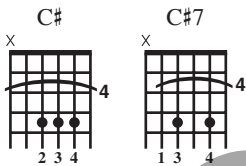

## ESTRIBILLO

F#m E F#m E F#m  
Tiempo de espera, tiempo de esperanza.

E F#m C# F#m  
Es el Señor el que llega. ¡Ven a salvarnos, Señor!

## ESTROFAS

- F#m C#7 Bm F#m  
Tú que sueñas otros días, otros cielos, otra tierra.  
C# Bm C#7  
¡Se han cumplido ya los tiempos, es la hora del Señor!
- F#m C#7 Bm F#m  
Tú que marchas en las sombras, tú que buscas claridades.  
C# Bm C#7  
Tú que, en medio de las cosas, vas buscando la verdad.
- F#m C#7 Bm F#m  
Tú que luchas por un mundo de justicia verdadera.  
C# Bm C#7  
Tú que buscas otras sendas de unidad y libertad.
- F#m C#7 Bm F#m  
Tú que sufres en la espera, tú que tensas la esperanza.  
C# Bm C#7  
El Señor es el que llega. ¡Él nos da la salvación!

Nota: Para menos dificultad, coloque el capo en el segundo traste (capo 2), tocando los acordes en el tono de Em. En capo 2, F#m=Em, E=D, C#=B.

País: ESPAÑA; English: TIME OF HOPE. Letra y música: Emilio Vicente Matéu, © 1980, Emilio Vicente Matéu. Derechos reservados. Administradora exclusiva: OCP.