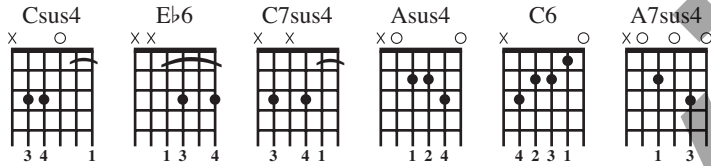

Espero en Ti, Señor

ESTRIBILLO

C7 F C B \flat F B \flat F Gm C
Espero en ti, Señor, mi alma confía en tu palabra.

F Am7 Dm F B \flat Csus4 C7 F
Como el centine - la a la aurora, mi alma te es-pe - ra, Señor.

ESTROFAS

1. F C Dm Am B \flat Gm Gm7 Csus4 C Gm C7
Desde el abismo clamo a ti, Señor, escucha mi cla - mor.

F C Dm Am B \flat Gm E \flat 6 C7sus4 B \flat
Estén atentos tus oídos, mi Dios, a la súplica de mi voz.

2. F C Dm Am B \flat Gm Gm7 Csus4 C Gm C7
Desde el abismo clamo a ti, Señor, escucha mi cla - mor.

F C Dm Am B \flat Gm E \flat 6 C7sus4 B \flat
Ten misericordia de mí, Señor, libérame con tu perdón.

Nota: Para menos dificultad, coloque el capo en el tercer traste (capo 3), tocando los acordes en el tono de D. En capo 3, C7=A7, F=D, B \flat =G, Gm=Em, Am7=F \sharp m7, Dm=Bm, E \flat =C6.